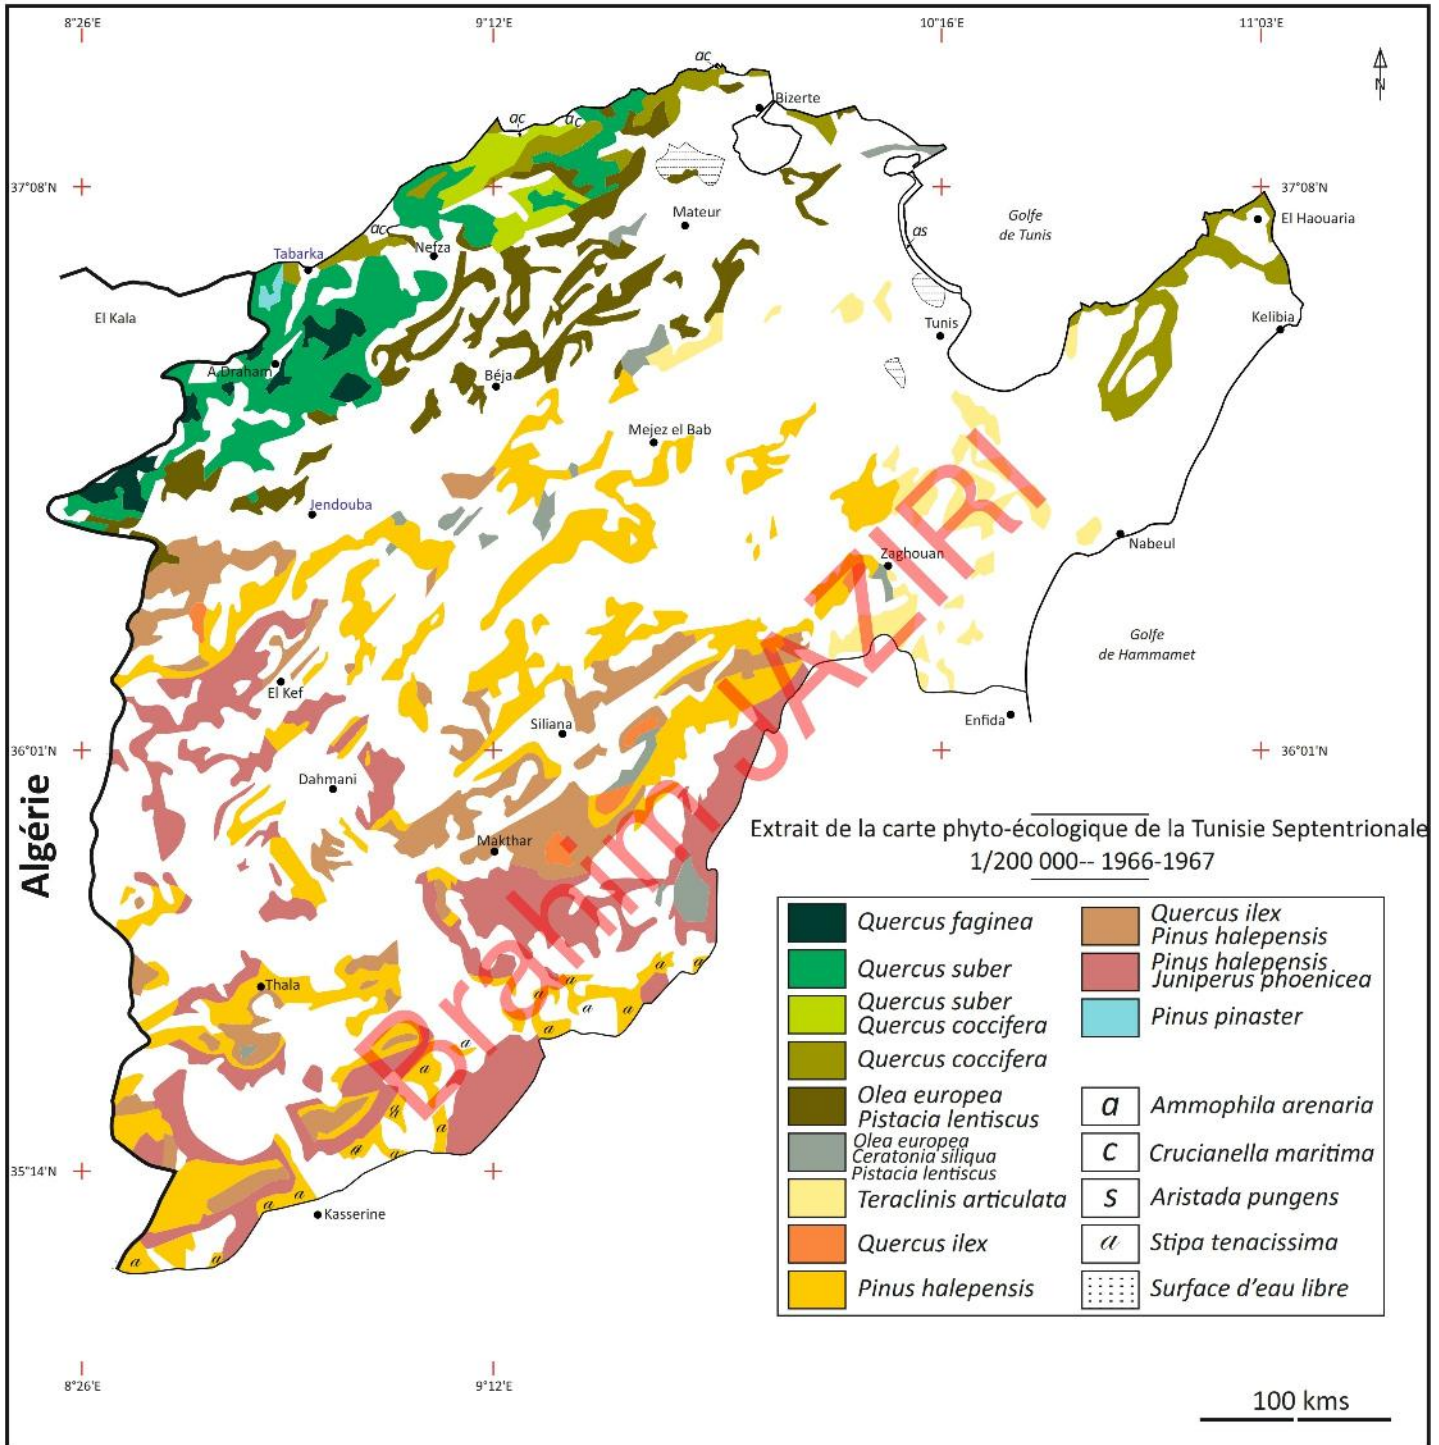

TUNISIE SEPTENTRIONALE: RELIEF

CARTE DES ESPÈCES VÉGÉTALES SPONTANÉES DOMINANTES EN TUNISIE SEPTENTRIONALE

Source: P. Dimanche et E. Le Floch, 1986
Cartographie: Jaziri Brahim, 2015.

CARTE DES ESPÈCES VÉGÉTALES PRIMITIVES EN TUNISIE SEPTENTRIONALE

Source: P. Dimanche et E. Le Floch, 1986
Cartographie: Jaziri Brahim, 2015.