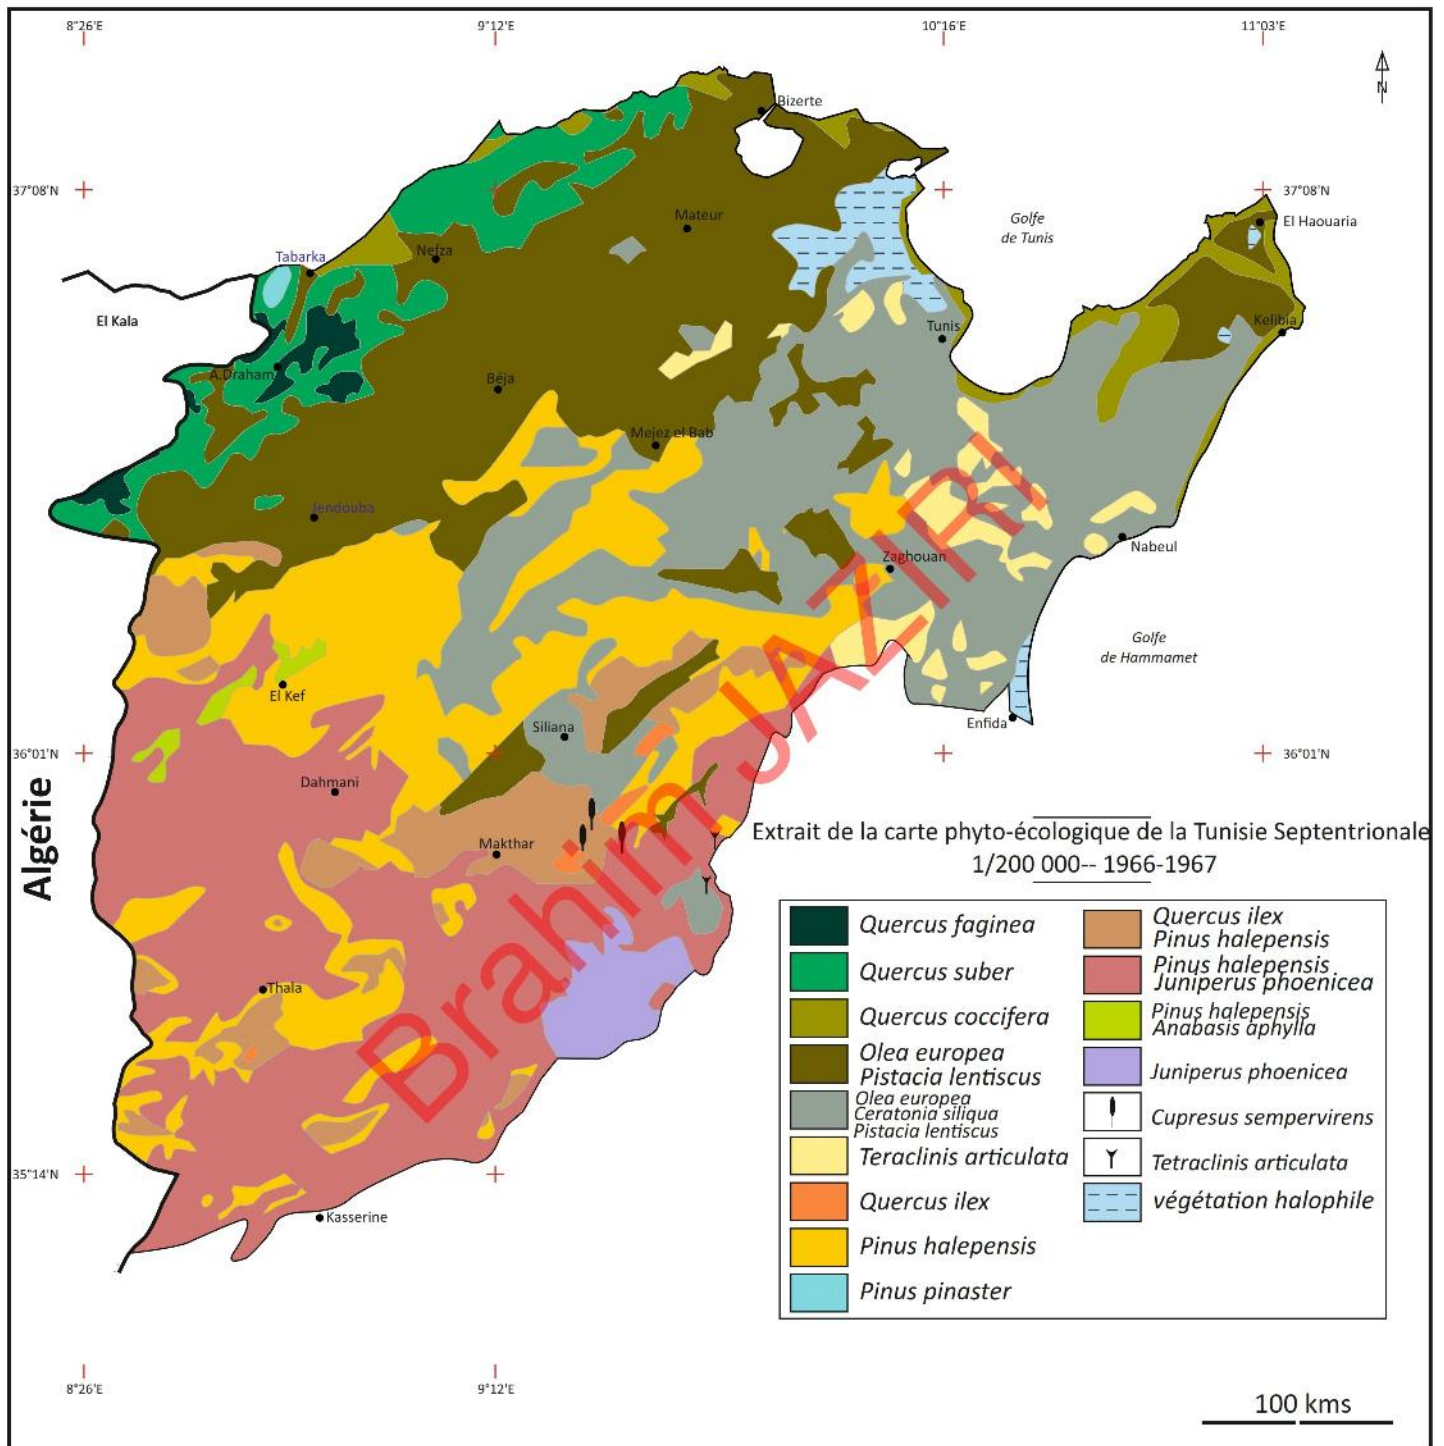

TUNISIE SEPTENTRIONALE: RELIEF

CARTE DES ESPÈCES VÉGÉTALES SPONTANÉES DOMINANTES EN TUNISIE SEPTENTRIONALE

Source: P. Dimanche et E. Le Floch, 1986
Cartographie: Jaziri Brahim, 2015.

CARTE DES ESPÈCES VÉGÉTALES PRIMITIVES EN TUNISIE SEPTENTRIONALE

Source: P. Dimanche et E. Le Floch, 1986
Cartographie: Jaziri Brahim, 2015.