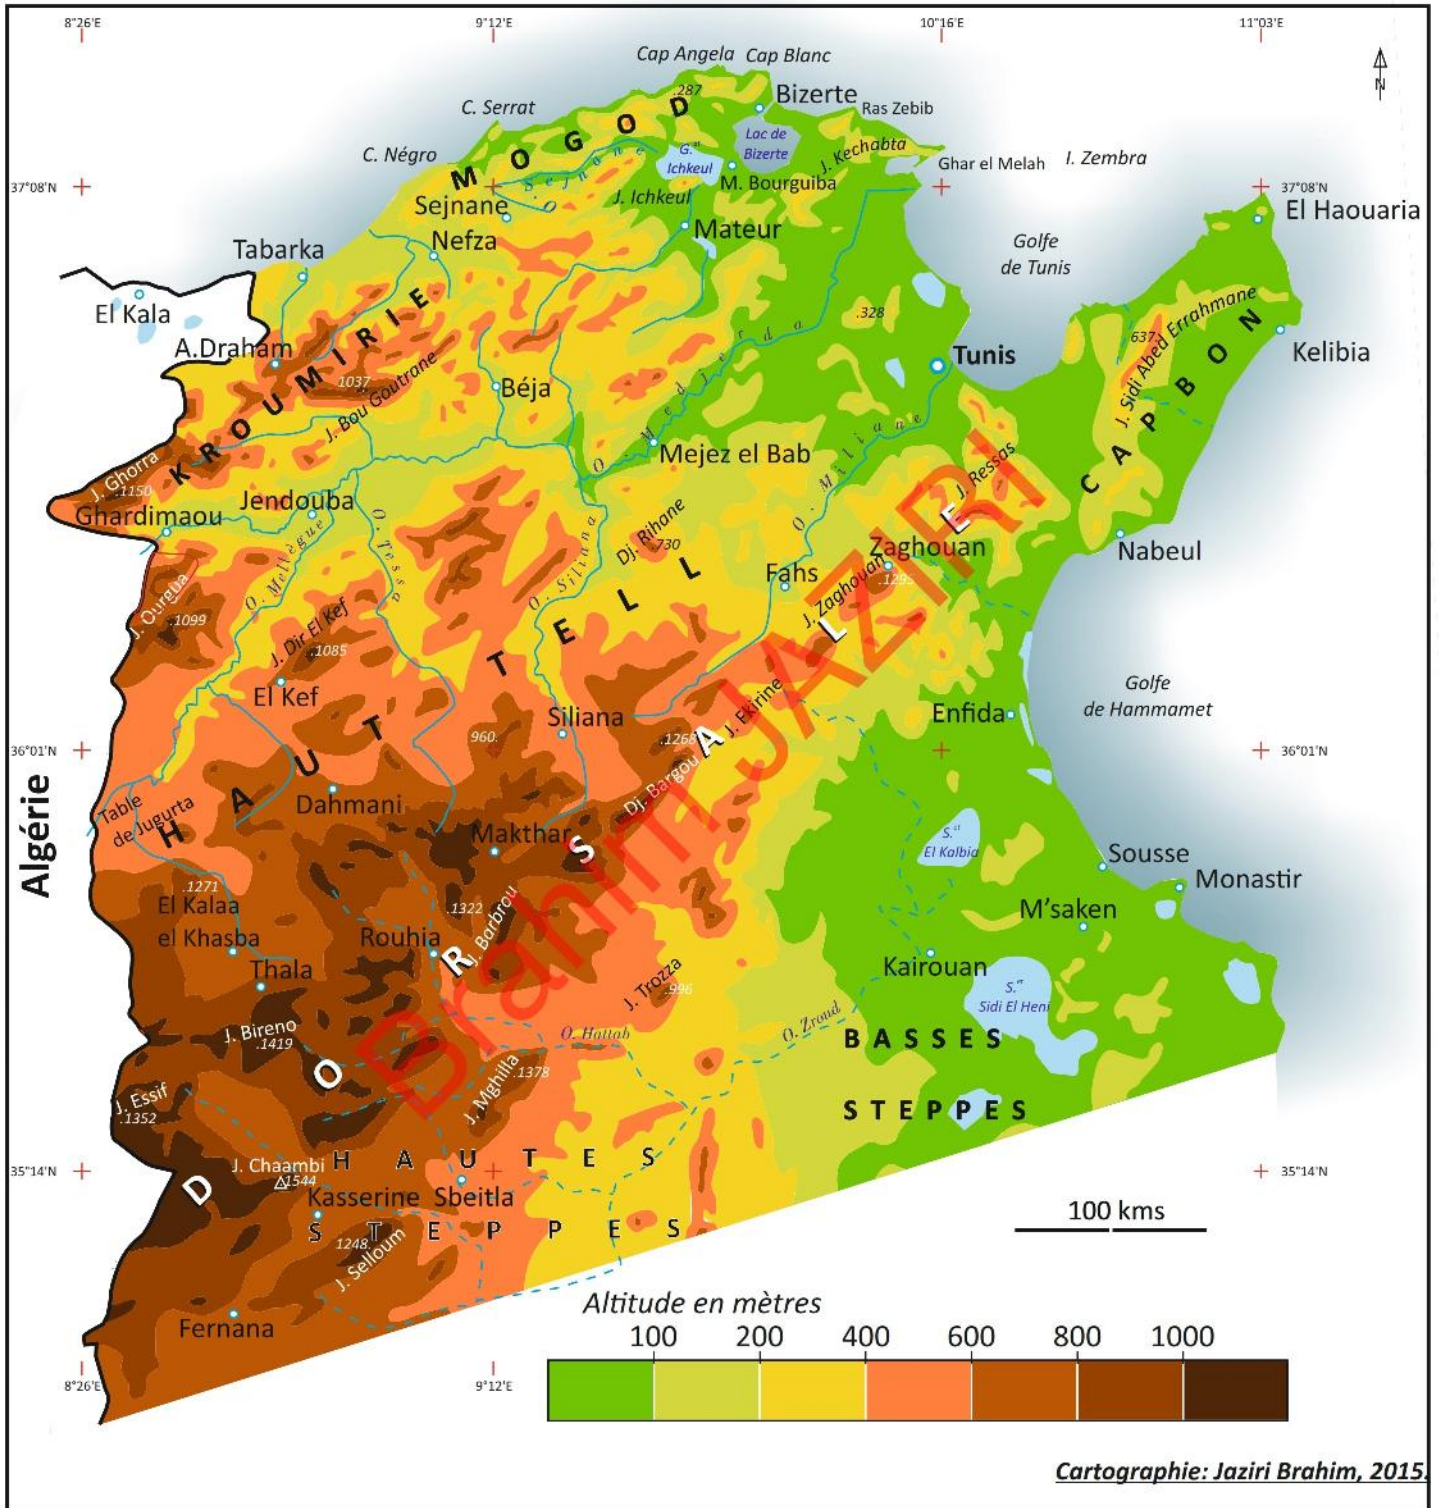

TUNISIE SEPTENTRIONALE: RELIEF

CARTE DES ESPÈCES VÉGÉTALES SPONTANÉES DOMINANTES EN TUNISIE SEPTENTRIONALE

Source: P. Dimanche et E. Le Floch, 1986
Cartographie: Jaziri Brahim, 2015.

CARTE DES ESPÈCES VÉGÉTALES PRIMITIVES EN TUNISIE SEPTENTRIONALE

Source: P. Dimanche et E. Le Floch, 1986
Cartographie: Jaziri Brahim, 2015.